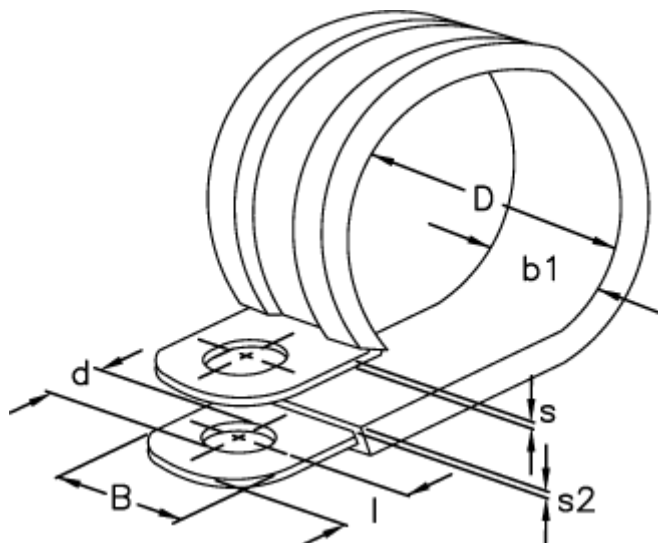

Varenummer: 029456112044  
Beskrivelse: Norma rørbøjle RLGU 1. 44/12 W1

## Mål

b1	= 15
Bredde B	= 12
d	= 6.4
Diameter D	= 44
l	= 6
s	= 0.8
s2	= 1.2